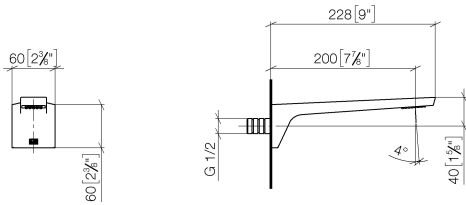

**CL.1 Bec déverseur pour lavabo, montage mural sans garniture d'écoulement -
Champagne brossé (Or 22cts)**

CL.1

13 800 705

- saillie 200 mm
- bec déverseur fixe
- forme de jet rectangulaire avec 40 jets individuels
- diamètre de percement 37 mm
- sans plomb
- raccord 1/2"
- montage de la fiche
- débit maxi. 4,5 l/min
- Ce produit contribue au respect des exigences des systèmes d'évaluation des bâtiments écologiques, par exemple LEED®, BREEAM®, DGNB

	Champagne brossé (Or 22cts)	13 800 705-46
	Chrome	13 800 705-00
	Platine brossé	13 800 705-06
	Dark Chrome	13 800 705-19
	Champagne (Or 22cts)	13 800 705-47
	Dark Platinum brossé	13 800 705-99

13 800 705
mm [inches]

Diagramme de débit

Certificats

IAPMO_N-4976. IAPMO_6397.

13 800 705

Les pièces pour les
autres finitions
peuvent être
trouvées ici : Chrome

Liste des pièces de rechange

N°	Article Numéro	Désignation	Fréquence de montage	Délai de livraison
1	09 24 03 081 10 90	rallonge	1	2
2	90 24 03 108 01 90	set deraccord à vis	1	2
3	09 30 30 113 20 90	vis	3	2
4	09 14 10 001 90	joint	3	2
5	90 31 11 004 00 90	tige	1	2
6	90 11 02 297 00 90	mousseur	1	2