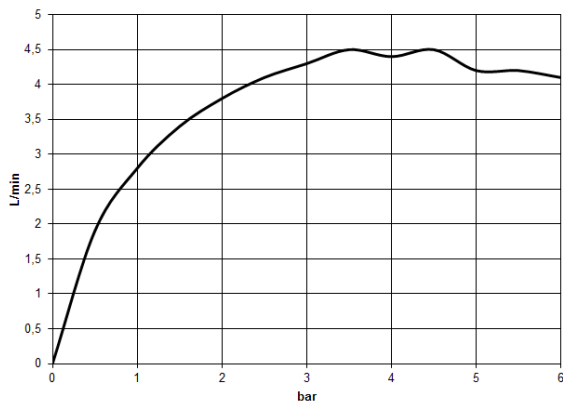

Diagramme de débit

Certificats

IAPMO_N-4976. IAPMO_6397.