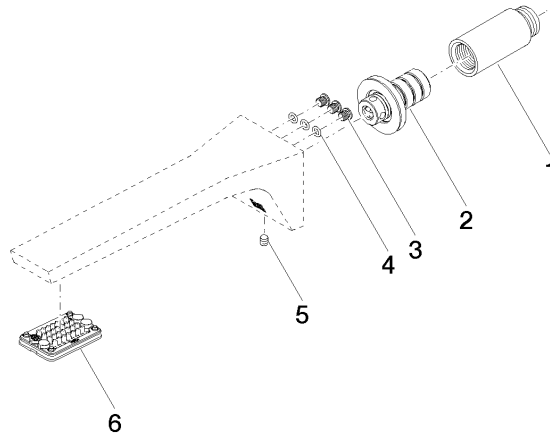

**CL.1 Bec déverseur pour lavabo, montage mural sans garniture d'écoulement -
Champagne brossé (Or 22cts)**

CL.1

13 800 705

- saillie 200 mm
- bec déverseur fixe
- forme de jet rectangulaire avec 40 jets individuels
- diamètre de percement 37 mm
- sans plomb
- raccord 1/2"
- montage de la fiche
- débit maxi. 4,5 l/min
- Ce produit contribue au respect des exigences des systèmes d'évaluation des bâtiments écologiques, par exemple LEED®, BREEAM®, DGNB

Diagramme de débit

Certificats

IAPMO_N-4976. IAPMO_6397.

13 800 705

Les pièces pour les
autres finitions
peuvent être
trouvées ici : Chrome

Liste des pièces de rechange

N°	Article Numéro	Désignation	Fréquence de montage	Délai de livraison
1	09 24 03 081 10 90	rallonge	1	2
2	90 24 03 108 01 90	set deraccord à vis	1	2
3	09 30 30 113 20 90	vis	3	2
4	09 14 10 001 90	joint	3	2
5	90 31 11 004 00 90	tige	1	2
6	90 11 02 297 00 90	mousseur	1	2